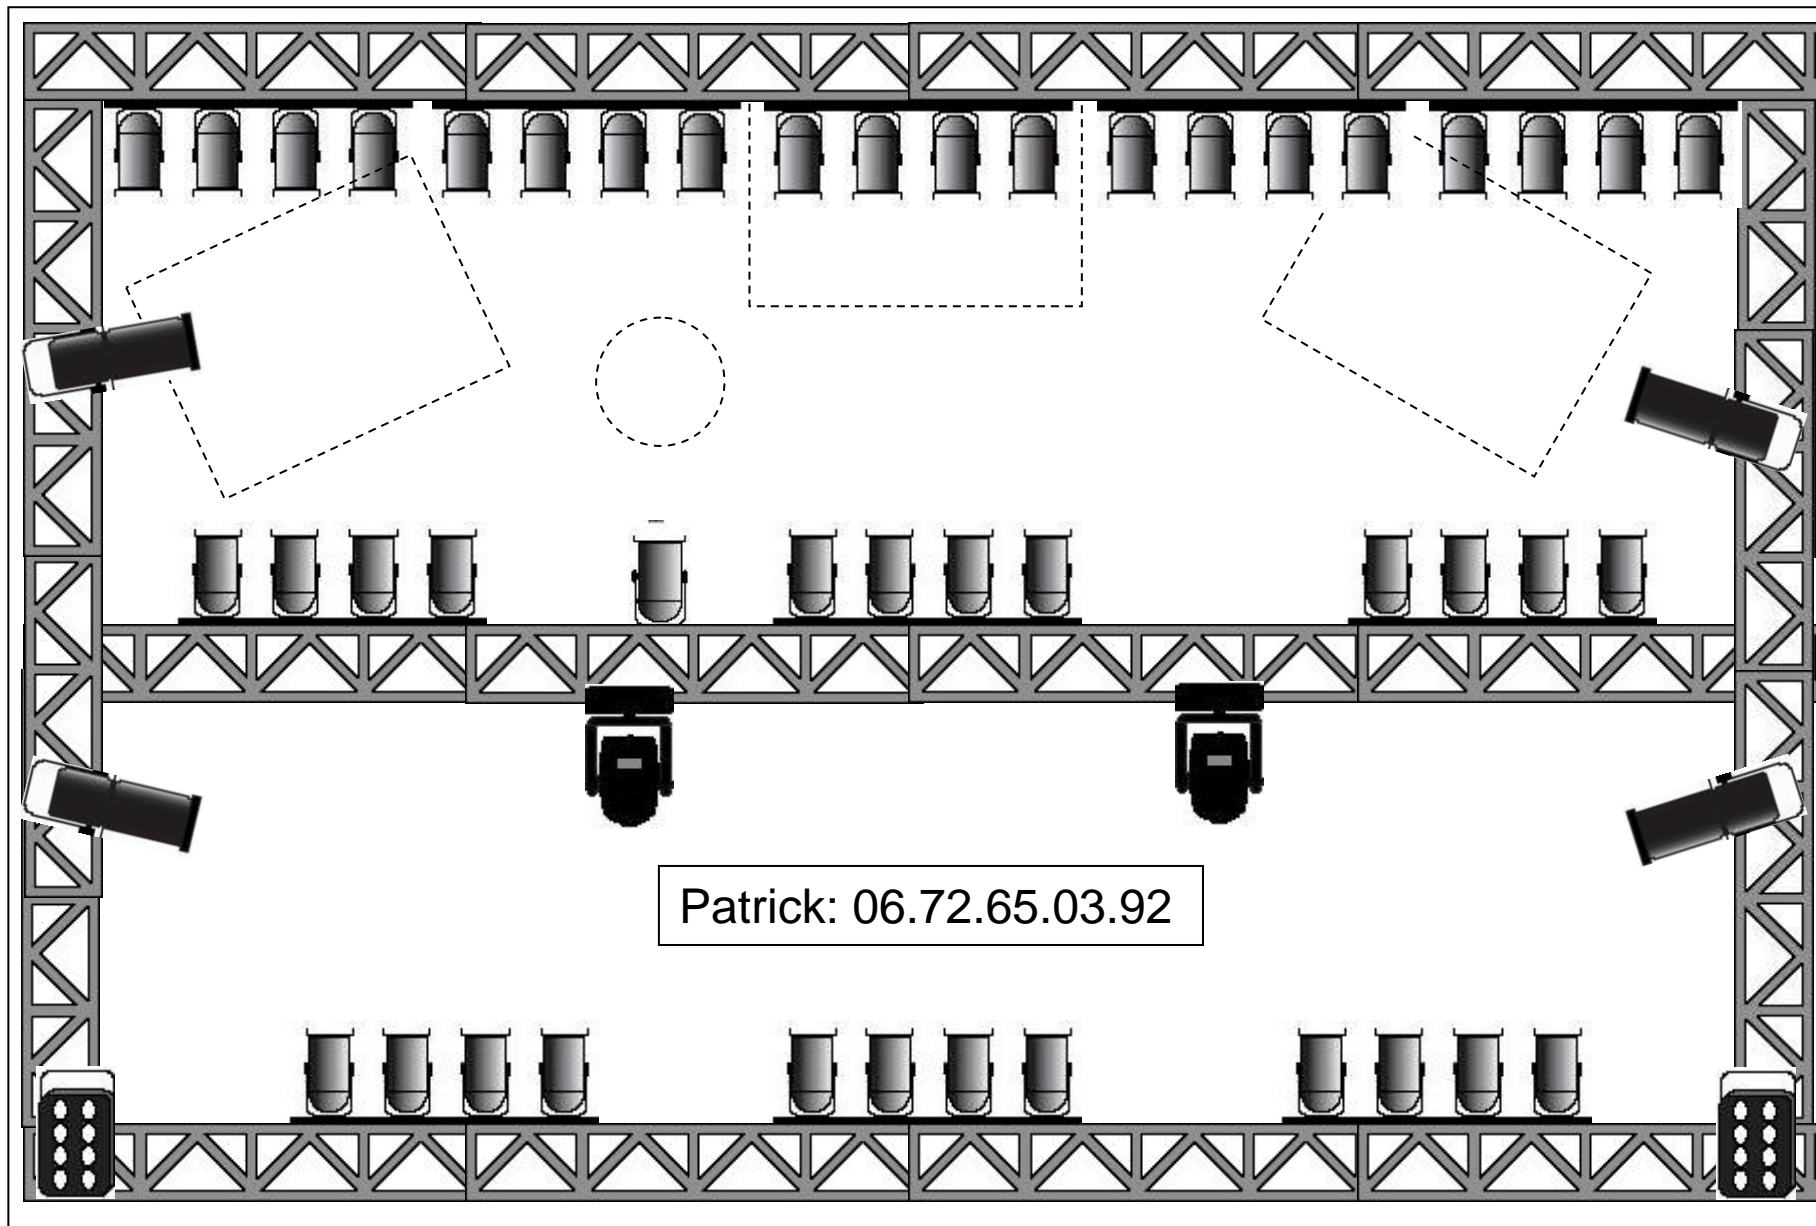

# Plan de Feu: « La Sauce à Charly »

Patrick: 06.72.65.03.92

Face